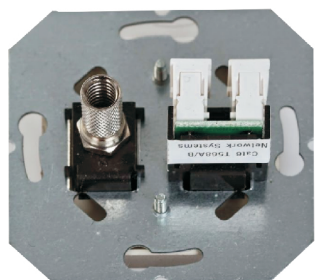

Widok modułu od tyłu.

DEDYKOWANE PUSZKI INSTALACYJNE GOVENA		
BIAŁY	BIAŁY	BIAŁY
PLL-60-60-KG	PLL-60-47	PLL-60-63
5903641413916	5903641413923	5903641413930
Puszka montażowa pojedyncza, gł. 60 mm, 850°C. (do montażu w ścianach kartonowo-gipsowych)	Puszka montażowa pojedyncza, gł. 47 mm, 650°C. kompatybilne z puszkami PLL-60-63 (do montażu 'ramkowego' w betonie)	Puszka montażowa pojedyncza, gł. 63 mm, 650°C. kompatybilne z puszkami PLL-60-47 (do montażu 'ramkowego' w betonie)